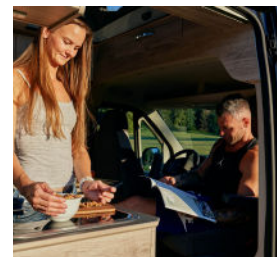

Ausstattung:

B-Führerschein
Ges. Gewicht 3,5t
Länge 599cm
Breite 205cm
Höhe 260cm
Anhängerkupplung 2500kg
Zuladung 560kg
4 Schlafplätze
4 Sitzplätze mit Gurt
ABS, ESP, ASR Hillholder
Navigationsgerät fix eingebaut
Freisprecheinrichtung
MP3 und Bluetooth Radio
Rückfahrkamera
Klimaautomatik im Fahrerhaus
Tempomat
2 Bordbatterie à 95 Ah
Ladebooster 25 Ah
Bordwerkzeug
Nebelscheinwerfer
LED-Tagfahrlicht
LED-Leseleuchte Beifahrer
Schwenkbare Vordersitze
3 Dachluken mit Verdunkelung und Fliegengitter
Ausgleichskeile
CEE Außensteckdose
230V Steckdosen im Fahrzeug

Camping/Wohnen:

Thule Markise
Wassertank 105 l
Abwassertank 94 l
2x11kg Gasflasche
90 l Kühlschrank + 10 l Froster
Fliegengitter + Rollo bei allen Fenstern
Fliegengitter Schiebetür
Heckbett 196 x 140cm
Bett im Aufstelldach 200 x 130 cm
10 l Warmwasserboiler
2 Flammenkocher (Gas)
Fahrerhausverdunkelung
Nasszelle mit Dusche und WC
Warmluftheizung (Gas)
Elektr. Trittstufe
LED-Spots im Wohnbereich
Heckbett hochklappbar für mehr Stauraum
Wand- und Bodenisolierung
Geschirrausstattung für 4 Personen
Kochgeschirr und Gläser
2 Campingstühle
1 Campingtisch
25 Meter Verlängerungskabel mit CEE Adapter
Optional: Bettwäsche und Handtücher
20 Meter Wasserschlauch

Kontakt

Reisemobil Austria – Uwe Voigt
Erlenstraße 16
A-4702 Wallern/Trattnach

T: +43/7249/43339

M: +43/664/2041040

Mail: info@reisemobil-austria.at

Abholadresse Fahrzeuge

Reisemobil Austria
Eferdingerstraße 10
A-4702 Wallern/Trattnach