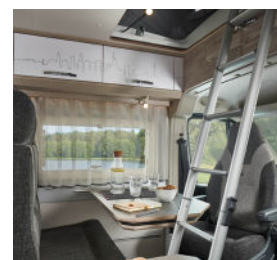

Ausstattung:

B-Führerschein
Ges. Gewicht 3,5t
Länge 599cm
Breite 205cm
Höhe 260cm
Anhängerkupplung 2500kg
Zuladung 560kg
4 Schlafplätze
4 Sitzplätze mit Gurt
ABS, ESP, ASR Hillholder
Navigationsgerät fix eingebaut
Freisprecheinrichtung
MP3 und Bluetooth Radio
Rückfahrkamera
Klimaautomatik im Fahrerhaus
Tempomat
2 Bordbatterie à 95 Ah
Ladebooster 25 Ah
Bordwerkzeug
Nebelscheinwerfer
LED-Tagfahrlicht
LED-Leseleuchte Beifahrer
Schwenkbare Vordersitze
3 Dachluken mit Verdunkelung und Fliegengitter
Ausgleichskeile
CEE Außensteckdose
230V Steckdosen im Fahrzeug

Camping/Wohnen:

Thule Markise
Wassertank 105 l
Abwassertank 94 l
2x11kg Gasflasche
90 l Kühlschrank + 10 l Froster
Fliegengitter + Rollo bei allen Fenstern
Fliegengitter Schiebetür
Heckbett 196 x 140cm
Bett im Aufstelldach 200 x 130 cm
10 l Warmwasserboiler
2 Flammenkocher (Gas)
Fahrerhausverdunkelung
Nasszelle mit Dusche und WC
Warmluftheizung (Gas)
Elektr. Trittstufe
LED-Spots im Wohnbereich
Heckbett hochklappbar für mehr Stauraum
Wand- und Bodenisolierung
Geschirrausstattung für 4 Personen
Kochgeschirr und Gläser
2 Campingstühle
1 Campingtisch
25 Meter Verlängerungskabel mit CEE Adapter
Optional: Bettwäsche und Handtücher
20 Meter Wasserschlauch

Kontakt

Reisemobil Austria – Uwe Voigt
Erlenstraße 16
A-4702 Wallern/Trattnach

T: +43/7249/43339

M: +43/664/2041040

Mail: info@reisemobil-austria.at

Abholadresse Fahrzeuge

Reisemobil Austria
Eferdingerstraße 10
A-4702 Wallern/Trattnach