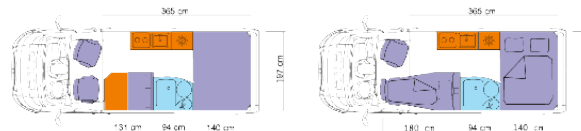

Bravia Swan 599 mit Aufstelldach

ab € 135,00 pro Tag

Ein perfektes Wohnmobil zum mieten für jeden Winkel der Erde.

Auf mehr als zehn Quadratmetern bietet der Swan viel Komfort. Ein variabler Wohnraum bietet eine Esszimmer Lounge mit einer durchdachten Küche und umfassenden Ausstattung. Ein großes geräumiges Bett mit einer hoch qualitativen Matratze befindet sich im hinteren Teil des Wohnmobils. Der sogenannte Keller (Kofferraum, Stauraum) ist sowohl von Innen als auch Außen zugänglich. Auch ein vollwertiges Badezimmer und eine Thetford-Toilette sorgen für Ihre persönliche Hygiene und Duscherlebnis.