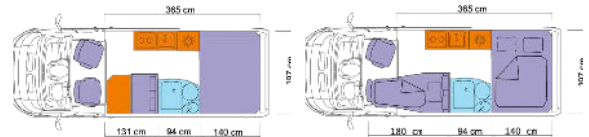

Hauptsaison:

20.06.-15.09.
Mindestmietdauer: 7 Tage

- incl. 250 km Tag
- Mehrkilometer € 0,30
- Kautions € 1.000,-
- incl. Vollkasko SB € 500,-
- inkl. digitaler Autobahnvignette

Ausstattung:

B-Führerschein
Gesamtgewicht 3,5t
Länge 599cm
Breite 205cm
Höhe 260cm
Anhängerkupplung 2500kg
Zuladung 560kg
4 Schlafplätze
4 Sitzplätze mit Gurt
ABS, ESP, ASR Hillholder
Navigationsgerät fix eingebaut
Freisprecheinrichtung
MP3 und Bluetooth®-Radio
Rückfahrkamera
Klimaautomatik im Fahrerhaus
Tempomat
2 Bordbatterie à 95 Ah
Ladebooster 25 Ah
Bordwerkzeug
Nebelscheinwerfer
LED-Tagfahrlicht
LED-Leseleuchte Beifahrer
Schwenkbare Vordersitze
3 Dachluken mit Verdunkelung und Fliegengitter
Ausgleichskeile
CEE-Außensteckdose
230V Steckdosen im Fahrzeug
Außendusche