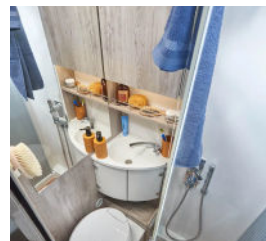

Bravia Swan 599 Trend mit 140 PS Bj. 2024

ab € 135,00 pro Tag

Ein perfektes Wohnmobil zum mieten für 4 Personen

Auf mehr als zehn Quadratmetern bietet der Swan viel Komfort. Ein variabler Wohnraum glänzt mit einer Esszimmer-Lounge mit einer durchdachten Küche und umfassenden Ausstattung. Ein großes geräumiges Bett mit einer hochqualitativen Matratze befindet sich im hinteren Teil des Wohnmobils. Der sogenannte Keller (Kofferraum, Stauraum) ist sowohl von innen als auch außen zugänglich. Auch ein vollwertiges Badezimmer und eine Thetford-Toilette sorgen für Ihre persönliche Hygiene und Duscherlebnis, wenn Sie dieses Wohnmobil für 4 Personen mieten.

Saisonpreise pro Tag Bravia Trend 599:

Hauptsaison.....€ 165,00

20.6.- 15.9.

Nachsaison.....€ 145,00

Ostern, Weihnachten, Silvester, Herbstferien, Pfingsten

Sparsaison.....€ 135,00

März, April, Oktober, November

All-inclusive-Pauschale.....€ 110,00

Diese enthält: 1 x 5 (1l) kg und 1 x 11 kg Gasflasche, biologischen Toilettenzusatz, WC-Papier, AdBlue. Geschirr und Besteck für 4 Personen, Bier, Wein und Wassergläser (Echtglas), Kaffeebecher, div. Küchenutensilien, Tisch mit bis zu 4 Stühlen, Wasserschlauch, Kabeltrommel mit Adapter, Auffahrkeile, Warnwesten. Gründliche Einweisung in das Fahrzeug. Dauer der Einweisung ca. 1 Stunde.

Endreinigung innen/ außen.....€ 105,00

Mindestmietdauer

Sparsaison:

März, April, Oktober, November
Mindestmietdauer: 5 Tage

Vor/Nachsaison:

restliche Zeit, Ostern, Weihnachten, Silvester, Herbstferien, Pfingsten
Mindestmietdauer: 6 Tage

Hauptsaison:

20.06.-15.09.
Mindestmietdauer: 7 Tage

- incl. 250 km Tag
- Mehrkilometer € 0,30
- Kautions € 1.000,-
- incl. Vollkasko SB € 500,-
- inkl. digitaler Autobahnvignette

Ausstattung: