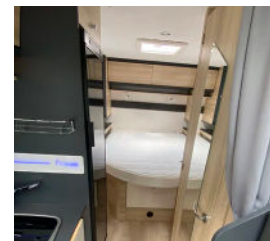

Ausstattung:

B-Führerschein
Länge 661cm
Breite 219cm
Höhe 280cm
Zuladung 630kg
Heckstauraum beheizt 202cm x 112cm
4 Sitzplätze mit Gurt
4 Schlafplätze
ABS, ESP, ASR Hillholder
Navigationsgerät fix eingebaut
Freisprecheinrichtung
MP3 und Bluetooth@-Radio
Rückfahrkamera
Klimaautomatik im Fahrerhaus
Tempomat
2x Bordbatterie à 95 Ah
Ladebooster 25 Ah
Vollwertiges Ersatzrad
Bordwerkzeug
Nebelscheinwerfer
LED-Tagfahrlicht
LED-Leseleuchte Beifahrer
Schwenkbare Vordersitze
2 Dachluken mit Verdunkelung und Fliegengitter
Panoramadachfenster im Fahrerhaus
Ausgleichskeile
CEE-Außensteckdose
230 V Steckdosen im Fahrzeug
USB-Anschlüsse in Küche und Wohnbereich
Ges. Gewicht 3,5t

Camping/ Wohnen

Dachklimaanlage
Thule Markise
Wassertank 110l
Abwassertank 90l
2x11kg Gasflasche
128 l Kühlschrank + 5 l Froster
Fliegengitterrollo bei allen Fenstern + Türe
Französisches Bett 198 cm x 140 cm
Fahrerhaus-Hubbett Bett 190 cm x 140 cm
10 l Warmwasserboiler
3 Flammenkocher (Gas)
Fahrerhausverdunkelung
Nasszelle mit Dusche und WC
Warmluftheizung (Diesel)
Elektr. Trittstufe
LED-Spots im Wohnbereich
Wand und Bodenisolierung GFK/ Sandwich
Geschirrausstattung für 4 Personen
Kochgeschirr und Gläser
4 Campingstühle
1 Campingtisch
25 Meter Verlängerungskabel mit CEE Adapter
20 Meter Wasserschlauch + Adapter
Taschenlampe
Auffahrkeile

Kontakt

Reisemobil Austria- Uwe Voigt
Erlenstraße 16
A-4702 Wallern/ Trattnach

T: +43/7249/43339

Mail: info@reisemobil-austria.at

Abholadresse Fahrzeuge

Reisemobil Austria
Eferdingerstraße 10
A-4702 Wallen/ Trattnach