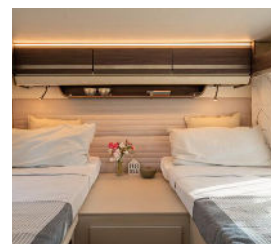

Rimor Seal 95 Bj. 2024 Fiat 140 PS mit Dachklima

ab € 145,00 pro Tag

Ein Wohnmobil für die ganze Familie und 4 Schlafplätzen

Mit einer Länge von 7,53 m und einer Außenbreite von 2,30 m bietet der Rimor Seal einen idealen Grundriss mit einem großen Wohnraum und 4 möglichen Schlafplätzen. Rimor Seal bringt Sie überall hin – und das Familienwohnmobil mieten Sie hier zu starken Konditionen. Sie werden das Reisemobil Rimor Seal lieben.

Saisonpreise pro Tag Rimor Seal:

Hauptsaison.....€ 175,00

20.6.- 15.9.

Nachsaison.....€ 155,00

Ostern, Weihnachten, Silvester, Herbstferien, Pfingsten

Sparsaison.....€ 145,00

März, April, Oktober, November

All-inclusive-Pauschale.....€ 110,00

Diese enthält: 1 x 5 (11) kg und 1 x 11 kg Gasflasche, biologischen Toilettenzusatz, WC-Papier, AdBlue. Geschirr und Besteck für 4 Personen, Bier, Wein und Wassergläser (Echtglas), Kaffeebecher, div. Küchenutensilien, Tisch mit bis zu 4 Stühlen, Wasserschlauch, Kabeltrommel mit Adapter, Auffahrkeile, Warnwesten. Gründliche Einweisung in das Fahrzeug. Dauer der Einweisung ca. 1 Stunde.

Endreinigung innen/ außen.....€ 105,00

Mindestmietdauer

Sparsaison:

März, April, Oktober, November

Mindestmietdauer: 5 Tage

Vor/Nachsaison:

restliche Zeit, Ostern, Weihnachten, Silvester, Herbstferien, Pfingsten

Mindestmietdauer: 6 Tage

Hauptsaison:

20.06.-15.09.

Mindestmietdauer: 7 Tage

- incl. 250 km Tag
- Mehrkilometer € 0,30
- Kautions € 1.000,-
- incl. Vollkasko SB € 500,-
- inkl. digitaler Autobahnvignette

Ausstattung: