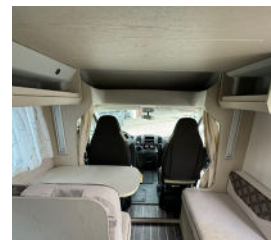

Camping/ Wohnen

Thule Markise
Wassertank 85 l
Abwassertank 90 l
2x11kg Gasflasche
141 l Kühlschrank + 5 l Froster
Fliegengitter + Rollos bei allen Fenstern
Fliegengitter Schiebetür
Heckbetten 220 x 184 oder 2x Einzelbett 204 x 75
Hubbett 220 x 122
10 l Warmwasserboiler
3 Flammenkocher (Gas)
Fahrerhausverdunkelung
Nasszelle mit Dusche und WC
Warmflurheizung (Gas)
LED-Spots im Wohnbereich
Wand- und Bodenisolierung
Geschirrausstattung für 4 Personen
Kochgeschirr und Gläser
4 Campingstühle
1 Campingtisch
25 Meter Verlängerungskabel
20 Meter Wasserschlauch
Hecktüre 105 x 75
Optional:
Bettwäsche und Handtücher